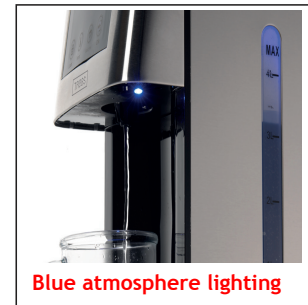

### NL Digitale heet waterdispenser

- In 5 seconden heet water tot 100°C
- Met 1 druk op de knop kies je uit 5 verschillende temperaturen (55°C-65°C-75°C-85°C-100°C)
- Ideaal voor het bereiden van kindervoeding, thee, instant soepen, ect.
- Individueel instelbare dosering; continue water, 100 ml, 200 ml, 300 ml
- Tijd- en energiebesparend; verwarm de hoeveelheid water dat u op dat moment nodig heeft
- Schakelt automatisch uit; droogkookbeveiliging
- Inhoud: 4 l; verstrekt 450-500 ml water/minuut
- 2 afneembare druppelroosters; in hoogte verstelbaar
- Kunststof behuizing met RVS look

### GB Digital hot water dispenser

- In 5 seconds hot water up to 100°C
- 5 different temperatures (55°C-65°C-75°C-85°C-100°C) with one push on the button
- Ideal for preparing baby milk, tea, instant soups, ect.
- Individual adjustable dosage; continuous water, 100 ml, 200 ml, 300 ml
- Time and energy saving; heat up the amount of water you need
- Automatic shut-off; dry boil protection
- Content: 4 l; dispense 450-500 ml water/minute
- 2 detachable drip trays; height adjustable
- Plastic housing with stainless steel look

### FR Fontaine à eau chaude digitale

- De l'eau chaude jusqu'à 100°C en 5 secondes
- 5 températures différentes (55°C-65°C-75°C-85°C-100°C) en poussant sur un bouton
- Idéale pour la préparation de biberon, thé, potages instantanés, ect.
- Dosage individuel ajustable; eau continue, 100 ml, 200 ml, 300 ml
- Economise du temps et de l'énergie; chauffe uniquement la quantité d'eau requise
- Arrêt automatique; protection contre le réchauffement à sec
- Capacité: 4 l; chauffe 450-500 ml d'eau/minute
- 2 bacs de récupération de gouttes détachable; réglable en hauteur
- Coque en plastique avec design aluminium