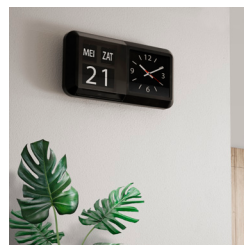

FK850

LARGE CLOCK WITH DAY AND DATE DISPLAY

GROSSE WANDUHR MIT TAG UND DATUMANZEIGE

FYSIC

Large clock with day and date display

- Supports reduced time awareness by displaying time, day and date
- Clear clock with large numbers, letters with structure and calmness
- Familiar and simple because of the Dutch day and month indications
- Good support for (the beginning of) dementia, Alzheimer and memory problems
- Large contrast between digits/letters and background, makes it ideal for the visually impaired
- Suitable for wall mount
- Always the right time because of the high quality Seiko Quartz clockwork
- The silent clockwork provides peace of mind, you won't hear the hands ticking.
- Large size (h x w x d) 240 x 480 x 110 mm
- Ready to use instantly with the included batteries (1x AA and 2x C)

Große Wanduhr mit Tag und Datumanzeige

- Unterstützt reduzierte Zeitwahrnehmung durch Anzeige von Zeit, Tag und Datum
- Übersichtliche Uhr mit großen Ziffern und Buchstaben sorgt für Struktur und Gelassenheit
- Vertraut und schlicht aufgrund der niederländischen Tag- und Monatsanzeigen
- Gute Unterstützung bei (beginnender) Demenz, Alzheimer und Gedächtnisproblemen
- Durch starken Kontrast zwischen Ziffern/Buchstaben und Hintergrund ideal für Sehbehinderte geeignet
- Geeignet zum Aufhängen
- Immer die richtige Uhrzeit dank hochwertigen Seiko-Quarz-Uhrwerks
- Das lautlose Uhrwerk bietet inneren Frieden, keine störenden Tickgeräusche.
- Große Größe (H x B x T) 240 x 480 x 110 mm
- Direkt einsatzbereit dank der mitgelieferten Batterien (1x AA und 2x C)