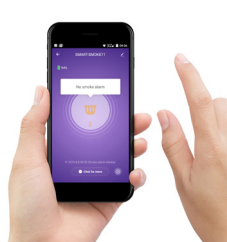

SMARTSMOKE11

WI-FI SMART SMOKE DETECTOR 10 YEARS
SMART WLAN RAUCHMELDER 10 JAHRE

Alecto

SMARTSMOKE11

EN

Wi-Fi Smart smoke detector 10 years

- Indicates signal upon detection of smoke
- Built-in lithium 10 year battery
- 10 year warranty
- Can be used in home automation scenarios
- Works on Tuya
- Control all Alecto Smart Life products with a single app
- Free Smart Life app (Android and iOS)
- Linkable for alerting and extensibility across household
- Extra loud alarm >85 dB
- Hush button: the alarm signal is temporarily stopped
- Test and reset button
- Works as standalone, also without app
- Low battery indication
- Battery level indication through app
- High quality: complies with EN14604:2005/AC:2008
- Mounting material included
- Dimensions (h x Ø) 42 x 111 mm
- Lithium battery powered (1x per unit, included)

DE

Smart WLAN Rauchmelder 10 Jahre

- Gibt bei Erkennung von Rauch Signal
- Eingebaute Lithiumbatterie mit 10 Jahren Batterielaufzeit
- 10 Jahre Garantie
- Kann auch in Hausautomatisierungsszenarien verwendet werden
- Funktioniert mit Tuya
- Steuern Sie alle Alecto Smart Life Produkte mit einer App
- Gratis Smart Life App (Android und iOS)
- Vernetzbar und erweiterbar um den gesamten Haushalt zu alarmieren
- Extra lautstarker Alarm >85 dB
- Stummschalt Taste: Stoppt das Alarmsignal vorübergehend
- Test- und Reset-Taste
- Funktioniert selbständig, auch ohne App
- Anzeige bei schwachem Batteriestand
- Batterieanzeige mit App
- Hohe Qualität: Entspricht EN14604:2005/AC:2008
- Montagematerial im Lieferumfang enthalten
- Abmessungen (H x Ø) 42 x 111 mm
- Mit Lithium-Akku betrieben (1x pro Einheit, enthalten)