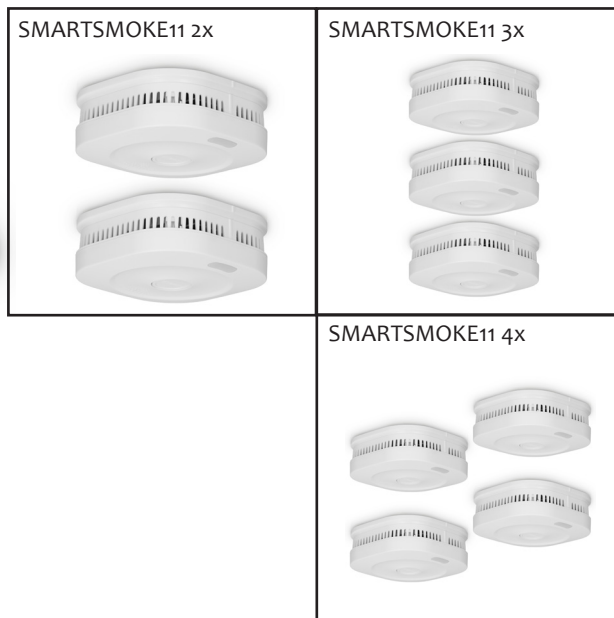

SMARTSMOKE11

WI-FI SMART SMOKE DETECTOR 10 YEARS
SMART WLAN RAUCHMELDER 10 JAHRE

Alecto

SMARTSMOKE11

EN

Wi-Fi Smart smoke detector 10 years

- Indicates signal upon detection of smoke
- Built-in lithium 10 year battery
- 10 year warranty
- Can be used in home automation scenarios
- Works on Tuya
- Control all Alecto Smart Life products with a single app
- Free Smart Life app (Android and iOS)
- Linkable for alerting and extensibility across household
- Extra loud alarm >85 dB
- Hush button: the alarm signal is temporarily stopped
- Test and reset button
- Works as standalone, also without app
- Low battery indication
- Battery level indication through app
- High quality: complies with EN14604:2005/AC:2008
- Mounting material included
- Dimensions (h x Ø) 42 x 111 mm
- Lithium battery powered (1x per unit, included)

DE

Smart WLAN Rauchmelder 10 Jahre

- Gibt bei Erkennung von Rauch Signal
- Eingebaute Lithiumbatterie mit 10 Jahren Batterielaufzeit
- 10 Jahre Garantie
- Kann auch in Hausautomatisierungsszenarien verwendet werden
- Funktioniert mit Tuya
- Steuern Sie alle Alecto Smart Life Produkte mit einer App
- Gratis Smart Life App (Android und iOS)
- Vernetzbar und erweiterbar um den gesamten Haushalt zu alarmieren
- Extra lautstarker Alarm >85 dB
- Stummschalt Taste: Stoppt das Alarmsignal vorübergehend
- Test- und Reset-Taste
- Funktioniert selbständig, auch ohne App
- Anzeige bei schwachem Batteriestand
- Batterieanzeige mit App
- Hohe Qualität: Entspricht EN14604:2005/AC:2008
- Montagematerial im Lieferumfang enthalten
- Abmessungen (H x Ø) 42 x 111 mm
- Mit Lithium-Akku betrieben (1x pro Einheit, enthalten)