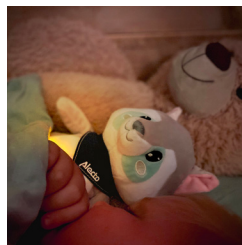

## Cuddly toy with soothing sounds and night light

- Plush cuddly toy helps your child fall to sleep peacefully and comfortably
- Sound turns on automatically when movement and/or sound is detected
- LED night light in the tummy (3 light levels + off)
- Night light turns off automatically after 30 minutes, sound after 15 minutes
- 4 soothing sounds, including gentle heartbeat and waterfall
- Adjustable volume (3 levels + off)
- Suitable for children from 0 years old (from new-born babies to children)
- Battery powered (3x AA excluded)
- Dimensions (h x w x d) 320 x 210 x 120 mm

## FR

**Doudou peluche avec sons apaisants et veilleuse**

- Le doudou peluche aide votre enfant à s'endormir paisiblement et confortablement
- Le son s'allume automatiquement lorsqu'un mouvement et/ou un son est détecté
- Veilleuse LED dans le ventre (3 niveaux d'intensité lumineuse + arrêt)
- La veilleuse s'éteint automatiquement au bout de 30 minutes, les sons après 15 minutes
- 4 sons apaisants, dont les battements de cœur et la chute d'eau
- Volume réglable (3 niveaux + arrêt)
- Convient aux enfants à partir de 0 ans
- Fonctionne sur piles (3x AA non incluses)
- Dimensions (h x l x p) 320 x 210 x 120 mm

## ES

**Juguete de peluche con sonidos relajantes y luz nocturna**

- El peluche ayuda a que su hijo se duerma tranquila y cómodamente
- El sonido se enciende automáticamente cuando se detecta movimiento y/o sonido
- Luz nocturna LED en el vientre (3 niveles de intensidad de luz + apagado)
- La luz piloto se apaga automáticamente después de 30 minutos, los sonidos después de 15 minutos
- 4 sonidos relajantes, incluyendo el latido del corazón y la cascada
- Volumen ajustable (3 niveles + apagado)
- Adecuado para niños a partir de 0 años
- Funciona con pilas (3x AA no incluidas)
- Dimensiones (a x a x p) 320 x 210 x 120 mm