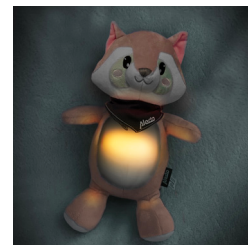

## Cuddly toy with soothing sounds and night light

- Plush cuddly toy helps your child fall to sleep peacefully and comfortably
- Sound turns on automatically when movement and/or sound is detected
- LED night light in the tummy (3 light levels + off)
- Night light turns off automatically after 30 minutes, sound after 15 minutes
- 4 soothing sounds, including gentle heartbeat and waterfall
- Adjustable volume (3 levels + off)
- Suitable for children from 0 years old (from new-born babies to children)
- Battery powered (3x AA excluded)
- Dimensions (h x w x d) 320 x 210 x 120 mm

## Kuscheltier mit beruhigenden Klängen und Nachtlicht

- Das Plüschtier hilft Ihrem Kind, friedlich und bequem einzuschlafen
- Ton schaltet sich bei Bewegung und/oder Ton automatisch ein
- LED-Nachtlicht im Bauch (3 Lichtstufen + aus)
- Nachtlicht schaltet sich nach 30 Minuten automatisch aus, Ton nach 15 Minuten
- 4 beruhigende Klänge, einschließlich Herzschlag und Wasserfall
- Lautstärke einstellbar (3 Stufen + aus)
- Geeignet für Kinder ab 0 Jahren
- Batteriebetrieben (3x AA nicht enthalten)
- Abmessungen (H x B x T) 320 x 210 x 120 mm

## FR

**Doudou peluche avec sons apaisants et veilleuse**

- Le doudou peluche aide votre enfant à s'endormir paisiblement et confortablement
- Le son s'allume automatiquement lorsqu'un mouvement et/ou un son est détecté
- Veilleuse LED dans le ventre (3 niveaux d'intensité lumineuse + arrêt)
- La veilleuse s'éteint automatiquement au bout de 30 minutes, les sons après 15 minutes
- 4 sons apaisants, dont les battements de cœur et la chute d'eau
- Volume réglable (3 niveaux + arrêt)
- Convient aux enfants à partir de 0 ans
- Fonctionne sur piles (3x AA non incluses)
- Dimensions (h x l x p) 320 x 210 x 120 mm