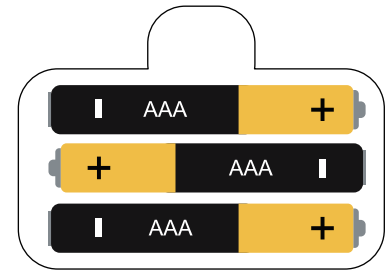

1 x

TARE

MAX: 20 Kg / 44 lb d: 5 g / 0.2 oz
000 g
Alecto

3 sec

TARE

MAX: 20 Kg / 44 lb d: 5 g / 0.2 oz
Baby
000 g
Alecto

MAX: 20 Kg / 44 lb d: 5 g / 0.2 oz
7.35 kg
Alecto

MAX: 20 Kg / 44 lb d: 5 g / 0.2 oz
0.00 kg
Alecto

TARE

MAX: 20 Kg / 44 lb d: 5 g / 0.2 oz
0.00 g
Alecto

3 sec

MAX: 20 Kg / 44 lb d: 5 g / 0.2 oz
7.35 kg
Alecto

MAX: 20 Kg / 44 lb d: 5 g / 0.2 oz
14:12.8 lb oz Baby
Alecto

Alecto

BC-30

3 x AAA Battery

Specifications

Power Supply: 3x 1,5 Volt size AAA
Battery lifetime: > 1 year
Maximum load: 20 KG / 44 lbs
Gradation: 5 grams / 0.2 oz
Work temperatue: 10 - 40 °C

Service

www.alecto.nl
service@alecto.nl

Commaxx B.V. Wiebachstraat 37,
6466 NG Kerkrade, The Netherlands