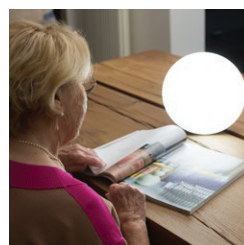

FW450

DAYLIGHT LAMP WITH MOOD LIGHTING

TAGESLICHTLAMPE MIT STIMMUNGSVOLLER BELEUCHTUNG

FYSIC[®]

Daylight lamp with mood lighting

- Makes you feel healthier and gives you energy
- Treats jetlag, energy deficiency, fatigue, seasonal affective disorder
- Natural white light provides energy similar to bright daylight
- Mood lighting in 4 colours
- 10.000 Lux, provides the same advantages as regular daylight
- Restores your sleep cycle
- Medically certified
- Adjustable light intensity
- Flicker-free LED technology
- Dimensions (h x w x d) 250 x 250 x 100 mm
- Power Adapter (included)

Tageslichtlampe mit stimmungsvoller Beleuchtung

- Macht Sie gesünder und gibt Ihnen Energie
- Hilft bei Jetlag, Müdigkeit, Herbstmüdigkeit, Energielosigkeit und Winterdepressionen
- Natürliches Weißlicht spendet Energie wie helles Tageslicht
- Stimmungsvolle Beleuchtung in 4 Farben
- 10 000 Lux bieten dieselben Vorteile wie natürliches Tageslicht
- Stellt Ihren Schlafrhythmus wieder her
- Medizinisch zugelassen
- Lichtintensität einstellbar
- Flickerfreie LED-Technologie
- Abmessung (H x B x T) 250 x 250 x 100 mm
- Netzadapter (im Lieferumfang enthalten)

NL

Daglichtlamp met sfeerverlichting

- Laat je fitter voelen en geeft je nieuwe energie
- Behandelt jetlag, vermoeidheid, herfst- en energiedips en winterdepressies
- Natuurlijk wit licht geeft energie zoals helder daglicht
- Sfeerverlichting in 4 kleuren
- 10.000 lux, dezelfde voordelen als gewoon daglicht
- Herstelt je slaapritme
- Medisch gecertificeerd
- Lichtintensiteit instelbaar
- Flickervrije LED-technologie
- Afmetingen (h x b x d) 250 x 250 x 100 mm
- Werkt op adapter (inclusief)