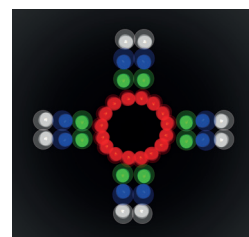

LE-180

LED "FANTASY" LAMP
"FANTASIE" LED-LAMPE

Alecto

LED "fantasy" lamp

- Powerful LED light
- 36 multi-coloured LED lights (red, green, blue)
- 8 preprogrammed light effects
- Strobe and colour effects adjustable
- Adjustable light effect speed. Give a lightshow with a fixed speed or show a speed that depends on the ambient sound
- DMX input and output. For linking multiple LE-180 or connecting a DMX512 controller
- Mounting bracket included
- Mains supply: 230V / 50Hz
- Dimensions (h x w x d) 230 x 170 x 140 mm

"Fantasie" LED-Lampe

- Leistungsstarke LED-Lampe
- 36 mehrfarbige LED-Lampen (rot, grün, blau)
- 8 vorprogrammierte Lichteffekte
- Stroboskop- und Farbeffekte einstellbar
- Nach Wahl kann die Schnelligkeit der Lichteffekte eingestellt werden oder an die Lautstärke der Umgebung angepasst werden, die vom eingebauten Mikrophon registriert wird. Je lauter die Lautstärke, desto schneller die Effekte.
- DMX-Eingang und Ausgang. Für die Kopplung von mehreren LE-180 oder die Verbindung eines DMX512 Steuergerätes
- Mit Wandhalterung
- Stromversorgung: 230 V/50 Hz
- Abmessungen (H x B x T) 230 x 170 x 140 mm

LE-180

NL

LED" fantasy" lamp

- Krachtige LED lamp
- 36 meerkleurige LED lampen (rood, groen, blauw)
- 8 voorgeprogrammeerde lichteffecten
- Stroboscoop en kleureffecten instelbaar
- Naar keuze kunnen de lichteffecten met een vaste snelheid worden getoond of wordt de snelheid aangepast aan het omgevingsgeluid dat de ingebouwde microfoon registreert. Het hoe harder het omgevingsgeluid, hoe sneller het ritme.
- DMX in- en uitgang. Voor het koppelen van meerdere LE-180's of het aansluiten van een DMX512 controller
- Inclusief ophangbeugel
- Voeding: 230V / 50Hz
- Afmetingen (h x b x d) 230 x 170 x 140 mm