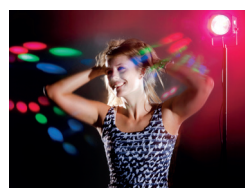

LE-180

LED "FANTASY" LAMP
"FANTASIE" LED-LAMPE

Alecto

LED "fantasy" lamp

- Powerful LED light
- 36 multi-coloured LED lights (red, green, blue)
- 8 preprogrammed light effects
- Strobe and colour effects adjustable
- Adjustable light effect speed. Give a lightshow with a fixed speed or show a speed that depends on the ambient sound
- DMX input and output. For linking multiple LE-180 or connecting a DMX512 controller
- Mounting bracket included
- Mains supply: 230V / 50Hz
- Dimensions (h x w x d) 230 x 170 x 140 mm

"Fantasie" LED-Lampe

- Leistungsstarke LED-Lampe
- 36 mehrfarbige LED-Lampen (rot, grün, blau)
- 8 vorprogrammierte Lichteffekte
- Stroboskop- und Farbeffekte einstellbar
- Nach Wahl kann die Schnelligkeit der Lichteffekte eingestellt werden oder an die Lautstärke der Umgebung angepasst werden, die vom eingebauten Mikrophon registriert wird. Je lauter die Lautstärke, desto schneller die Effekte.
- DMX-Eingang und Ausgang. Für die Kopplung von mehreren LE-180 oder die Verbindung eines DMX512 Steuergerätes
- Mit Wandhalterung
- Stromversorgung: 230 V/50 Hz
- Abmessungen (H x B x T) 230 x 170 x 140 mm

LE-180

NL

LED" fantasy" lamp

- Krachtige LED lamp
- 36 meerkleurige LED lampen (rood, groen, blauw)
- 8 voorgeprogrammeerde lichteffecten
- Stroboscoop en kleureffecten instelbaar
- Naar keuze kunnen de lichteffecten met een vaste snelheid worden getoond of wordt de snelheid aangepast aan het omgevingsgeluid dat de ingebouwde microfoon registreert. Het hoe harder het omgevingsgeluid, hoe sneller het ritme.
- DMX in- en uitgang. Voor het koppelen van meerdere LE-180's of het aansluiten van een DMX512 controller
- Inclusief ophangbeugel
- Voeding: 230V / 50Hz
- Afmetingen (h x b x d) 230 x 170 x 140 mm

FR

LED lampe" fantasy"

Lampe LED puissante

36 lumières LED multicolores (rouge, vert, bleu)

8 effets d'éclairage préprogrammés

Effets stroboscopiques et de couleur réglable

Eventuellement, les effets de la lumière à une vitesse fixe peuvent