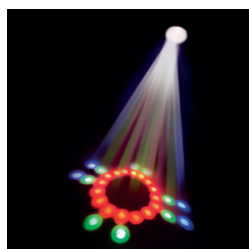

LE-180

LED "FANTASY" LAMP
"FANTASIE" LED-LAMPE

Alecto

LED "fantasy" lamp

- Powerful LED light
- 36 multi-coloured LED lights (red, green, blue)
- 8 preprogrammed light effects
- Strobe and colour effects adjustable
- Adjustable light effect speed. Give a lightshow with a fixed speed or show a speed that depends on the ambient sound
- DMX input and output. For linking multiple LE-180 or connecting a DMX512 controller
- Mounting bracket included
- Mains supply: 230V / 50Hz
- Dimensions (h x w x d) 230 x 170 x 140 mm

"Fantasie" LED-Lampe

- Leistungsstarke LED-Lampe
- 36 mehrfarbige LED-Lampen (rot, grün, blau)
- 8 vorprogrammierte Lichteffekte
- Stroboskop- und Farbeffekte einstellbar
- Nach Wahl kann die Schnelligkeit der Lichteffekte eingestellt werden oder an die Lautstärke der Umgebung angepasst werden, die vom eingebauten Mikrophon registriert wird. Je lauter die Lautstärke, desto schneller die Effekte.
- DMX-Eingang und Ausgang. Für die Kopplung von mehreren LE-180 oder die Verbindung eines DMX512 Steuergerätes
- Mit Wandhalterung
- Stromversorgung: 230 V/50 Hz
- Abmessungen (H x B x T) 230 x 170 x 140 mm

LE-180

NL

LED" fantasy" lamp

- Krachtige LED lamp
- 36 meerkleurige LED lampen (rood, groen, blauw)
- 8 voorgeprogrammeerde lichteffecten
- Stroboscoop en kleureffecten instelbaar
- Naar keuze kunnen de lichteffecten met een vaste snelheid worden getoond of wordt de snelheid aangepast aan het omgevingsgeluid dat de ingebouwde microfoon registreert. Het hoe harder het omgevingsgeluid, hoe sneller het ritme.
- DMX in- en uitgang. Voor het koppelen van meerdere LE-180's of het aansluiten van een DMX512 controller
- Inclusief ophangbeugel
- Voeding: 230V / 50Hz
- Afmetingen (h x b x d) 230 x 170 x 140 mm