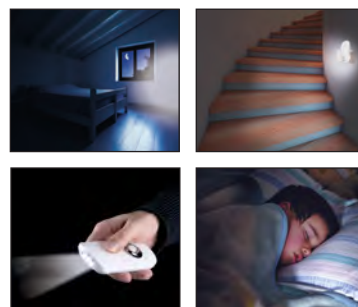

LED sensor emergency light

NL

LED sensor noodlamp

- Lamp gaat branden bij beweging in het donker, bij stroomuitval of zodra de lamp uit de houder wordt genomen
- Nachtlamp-/oriëntatiefunctie
- Ideaal voor kinderkamer, op de overloop, in de kelder of garage
- Bereik bewegingsmelder: 60°
- Altijd een opgeladen 2 in 1 zaklamp bij de hand
- Compact formaat

GB

LED sensor emergency light

- Lights up when motion detection in the dark, if taken from the holder or during power failure
- Night light/orientation function
- Ideal for child's bedroom, staircase, in the basement or garage
- Sensor range: 60°
- Always have a charged 2 in 1 flashlight at hand
- Compact size

FR

Torche de secours et avec cateur LED

- S'illumine lorsque la pièce devient obscure ou lorsque vous retirez un gobelet du support
- Une lampe torche à portée de main
- Fonction Orientation/Veilleuse
- Idéal pour une chambre à coucher, une cage d'escaliers, la cave ou le garage
- Portée: 60°
- La lampe 2 en 1 s'allume lors d'une panne de courant
- Compact et maniable

DE

LED-Sensor Notlicht

- Schaltet sich bei Bewegung im Dunkel, bei Stromausfall oder beim Abnehmen aus der Halterung automatisch ein
- Nachtlicht-/Orientierungsfunktion
- Ideal für Kinderzimmer, im Keller, Garage und Treppen
- Reichweite Sensor: 60°
- Immer eine 2 in 1 geladene Taschenlampe zur Hand
- Kompakte und handliche Größe