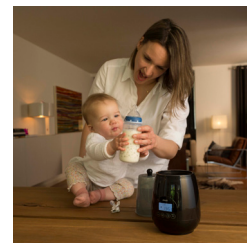

BW700

DIGITAL BOTTLE WARMER DIGITALER FLASCHENWÄRMER

Alecto
baby

BW-700

BW700BK

Digital bottle warmer

- Heats, sterilises and defrosts quickly (power 500W)
- Easy to use through display
- Preset warming for:
 - - Quick warming
 - - Slow warming
 - - Defrosting
 - - Sterilising
- Adjustable for preheated or cold food
- Clear display with timer
- Auto-off
- Preserves vitamins and nutrients in food and milk
- Stay-warm function
- Includes steam lid
- BPA free
- Dimensions (h x w x d) 310 x 134 x 135 mm
- Mains supply: 230V / 50Hz
- 150 ml milk is ready in 6 minutes (at 20 degree room temperature)

Digitaler Flaschenwärmer

- Erwärmt, sterilisiert und taut schnell auf (Leistung 500 W)
- Einfache Bedienung über das Display
- Vorprogrammierte Aufwärmzeiten für:
 - -Schnelles Erwärmen
 - -Langsames Erwärmen
 - -Auftauen
 - -Sterilisieren
- Nahrung auf Zimmer- oder Kühlschranktemperatur einstellbar
- Deutliches Display mit Anzeige der Restzeit
- Schaltet automatisch ab, wenn die gewünschte Temperatur erreicht ist
- Vitamine und Nährstoffe in Nahrung und Milch bleiben erhalten
- Inklusive Warmhaltefunktion
- Inklusive Dampfdeckel
- BPA-frei
- Abmessungen (H x B x T) 310 x 134 x 135 mm
- Stromversorgung: 230 V/50 Hz
- 150 ml Milch sind in 6 Minuten aufgewärmt (bei einer Zimmertemperatur von 20 Grad)