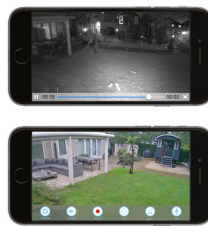

DVC266IP

REMOTE CONTROLLED OUTDOOR WIFI CAMERA
FERNGESTEUERTE OUTDOOR WLAN-KAMERA

Alecto

Remote controlled outdoor wifi camera

- Excellent HD image and sound quality (1920x1080 px)
- Monitor everywhere with smartphone/tablet
- Remote controlled camera (pan 270° tilt 70°)
- Motion detection (push notification)
- Activity zones (alerts of movement in predefined zones)
- Tracking view
- Infrared nightvision (range 12 metres)
- Dutch product development: always safe and up to date
- Image recording on SD card (excluded) upon motion detection
- SD card slot (up to 128Gb)
- 2-way communication
- Wireless and wired network connection (Wifi/LAN)
- Camera dust proof and water-resistant (IP66)*
- Suitable for wall mount
- Mounting material included
- Motion detection up to 8 metres
- Viewing angle 110 degrees
- Dimensions (h x w x d) 160 x 205 x 115 mm

Ferngesteuerte Outdoor WLAN-Kamera

- Hervorragende HD-Bild- und -Tonqualität (1920x1080 px)
- Mit Smartphone/Tablet immer und überall überwachen
- Ferngesteuerte Kamera (schwenkbar 270° neigbar 70°)
- Meldung bei Bewegung (Push-Benachrichtigung)
- Aktivitätszonen (Meldung bei Aktivität auf selbst angegebenen Zonen)
- Kamera folgt Bewegung
- Infrarotbeleuchtung / Nachtsicht (Reichweite 12 Meter)
- Produkt in den Niederlanden entwickelt: immer sicher und auf dem neuesten Stand
- Speichert Bild bei Bewegung auf SD-Karte (nicht enthalten)
- SD-Karten-Schlitz (bis zu 128 Gb)
- 2-Wege-Kommunikation
- Kabellose und kabelgebundene Netzwerkverbindung (WLAN/LAN)
- Kamera staub- und wasserbeständig (IP66)*
- Für Wandmontage geeignet
- Montagematerial im Lieferumfang enthalten
- Bewegungserkennung bis 8 Meter
- Bildwinkel 110 Grad
- Abmessungen (H x B x T) 160 x 205 x 115 mm