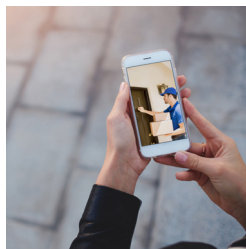

DVC266IP

REMOTE CONTROLLED OUTDOOR WIFI CAMERA
FERNGESTEUERTE OUTDOOR WLAN-KAMERA

Alecto

Remote controlled outdoor wifi camera

- Excellent HD image and sound quality (1920x1080 px)
- Monitor everywhere with smartphone/tablet
- Remote controlled camera (pan 270° tilt 70°)
- Motion detection (push notification)
- Activity zones (alerts of movement in predefined zones)
- Tracking view
- Infrared nightvision (range 12 metres)
- Dutch product development: always safe and up to date
- Image recording on SD card (excluded) upon motion detection
- SD card slot (up to 128Gb)
- 2-way communication
- Wireless and wired network connection (Wifi/LAN)
- Camera dust proof and water-resistant (IP66)*
- Suitable for wall mount
- Mounting material included
- Motion detection up to 8 metres
- Viewing angle 110 degrees
- Dimensions (h x w x d) 160 x 205 x 115 mm

Ferngesteuerte Outdoor WLAN-Kamera

- Hervorragende HD-Bild- und -Tonqualität (1920x1080 px)
- Mit Smartphone/Tablet immer und überall überwachen
- Ferngesteuerte Kamera (schwenkbar 270° neigbar 70°)
- Meldung bei Bewegung (Push-Benachrichtigung)
- Aktivitätszonen (Meldung bei Aktivität auf selbst angegebenen Zonen)
- Kamera folgt Bewegung
- Infrarotbeleuchtung / Nachtsicht (Reichweite 12 Meter)
- Produkt in den Niederlanden entwickelt: immer sicher und auf dem neuesten Stand
- Speichert Bild bei Bewegung auf SD-Karte (nicht enthalten)
- SD-Karten-Schlitz (bis zu 128 Gb)
- 2-Wege-Kommunikation
- Kabellose und kabelgebundene Netzwerkverbindung (WLAN/LAN)
- Kamera staub- und wasserbeständig (IP66)*
- Für Wandmontage geeignet
- Montagematerial im Lieferumfang enthalten
- Bewegungserkennung bis 8 Meter
- Bildwinkel 110 Grad
- Abmessungen (H x B x T) 160 x 205 x 115 mm