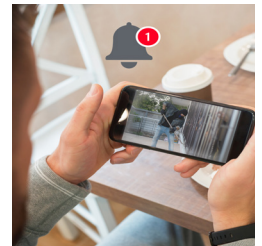

DVC136IP

WI-FI DOME CAMERA
WLAN-DOME-KAMERA

Alecto

Wi-Fi dome camera

- Excellent HD image and sound quality (1920x1080 px)
- Monitor everywhere with smartphone/tablet
- Motion detection (push notification)
- Activity zones (alerts of movement in predefined zones)
- Infrared nightvision (range 6 metres)
- Dutch product development: always safe and up to date
- Image recording on SD card (excluded) upon motion detection
- SD card slot (up to 128Gb)
- Wireless and wired network connection (Wifi/LAN)
- Camera dust proof and water-resistant (IP55)
- Suitable for ceiling and wall mount
- Mounting material included
- Resolution 1920x1080 px
- Viewing angle 110 degrees
- Diameter lens: 4,1 mm
- Motion detection up to 8 metres
- Display language: n/a
- Dimensions (h x w x d) 97 x 119 x 119 mm
- Adapter powered (included)
- * Power adapter for indoor use only

WLAN-Dome-Kamera

- Hervorragende HD-Bild- und -Tonqualität (1920x1080 px)
- Mit Smartphone/Tablet immer und überall überwachen
- Meldung bei Bewegung (Push-Benachrichtigung)
- Aktivitätszonen (Meldung bei Aktivität auf selbst angegebenen Zonen)
- Infrarotbeleuchtung / Nachtsicht (Reichweite 6 Meter)
- Produkt in den Niederlanden entwickelt: immer sicher und auf dem neuesten Stand
- Speichert Bild bei Bewegung auf SD-Karte (nicht enthalten)
- SD-Karten-Schlitz (bis zu 128 Gb)
- Kabellose und kabelgebundene Netzwerkverbindung (WLAN/LAN)
- Kamera staub- und wasserbeständig (IP55)
- Geeignet für Decken- und Wandmontage
- Montagematerial im Lieferumfang enthalten
- Auflösung 1920x1080 px
- Bildwinkel 110 Grad
- Durchmesser Linse: 4,1 mm
- Bewegungserkennung bis zu 8 Meter
- Anzeigesprache: n/v
- Abmessungen (H x B x T) 97 x 119 x 119 mm
- Mit Netzstrom betrieben (enthalten)
- * Netzteil nur für den Innenbereich