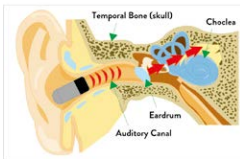

BCH-1000BU

Bone Conduction Bluetooth Headphone

98MM

44MM

Bag included

Bone conduction

Normal earbud

- EN**
- Bone conduction Headphone
 - Bluetooth V5.0
 - Waterproof IPX5
 - Handsfree calling
 - Integrated rechargeable battery 200mAh
 - Battery capacity : Up to 8 hours (Music and Talking time)
 - included: USB cable, carrying case, earplugs
 - Connections : Micro USB input

- NL**
- Beengeleidende Bluetooth hoofdtelefoon
 - Bluetooth V5.0
 - Waterdicht IPX5
 - Handvrij bellen
 - Heroplaadbare batterij 200mAh
 - Batterijduur : tot 8 uur (Muziek en spraaktijd)
 - Inclusief : USB kabel, TAS, oordopjes
 - Aansluitingen : Micro USB ingang

- ES**
- Auriculares Bluetooth de conducción ósea
 - Bluetooth V5.0
 - Impermeable IPX5
 - Llamada de manos libres
 - Bateria recargable integrada 200mAh
 - Capacidad de la batería : hasta 8 horas (Musica y voz)
 - Incluye : Cable USB, De conducción ósea bolso, Tapones para los oídos
 - Conexiones: Entrada micro USB

- DE**
- Bluetooth Knochenleitungskopfhörer
 - Bluetooth V5.0
 - Wasserdicht IPX5
 - Freisprechfunktion
 - Integrierter Akku 200mAh
 - Batteriespielzeit : bis zu 8 Stunden (Musik und Gesprächsdauer)
 - Inklusive: USB-Kabel, Tasche, Ohrstöpsel
 - Anschlüsse: Micro USB-Eingang