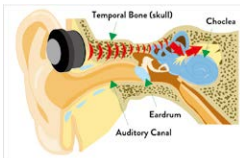

BCH-1000BU

Bone Conduction Bluetooth Headphone

98MM

44MM

Bag included

Bone conduction

Normal earbud

- EN**
- Bone conduction Headphone
 - Bluetooth V5.0
 - Waterproof IPX5
 - Handsfree calling
 - Integrated rechargeable battery 200mAh
 - Battery capacity : Up to 8 hours (Music and Talking time)
 - included: USB cable, carrying case, earplugs
 - Connections : Micro USB input

- NL**
- Beengeleidende Bluetooth hoofdtelefoon
 - Bluetooth V5.0
 - Waterdicht IPX5
 - Handvrij bellen
 - Heroplaadbare batterij 200mAh
 - Batterijduur : tot 8 uur (Muziek en spraaktijd)
 - Inclusief : USB kabel, TAS, oordopjes
 - Aansluitingen : Micro USB ingang

- ES**
- Auriculares Bluetooth de conducción ósea
 - Bluetooth V5.0
 - Impermeable IPX5
 - Llamada de manos libres
 - Bateria recargable integrada 200mAh
 - Capacidad de la batería : hasta 8 horas (Musica y voz)
 - Incluye : Cable USB, De conducción ósea bolso, Tapones para los oídos
 - Conexiones: Entrada micro USB

- DE**
- Bluetooth Knochenleitungskopfhörer
 - Bluetooth V5.0
 - Wasserdicht IPX5
 - Freisprechfunktion
 - Integrierter Akku 200mAh
 - Batteriespielzeit : bis zu 8 Stunden (Musik und Gesprächsdauer)
 - Inklusive: USB-Kabel, Tasche, Ohrstöpsel
 - Anschlüsse: Micro USB-Eingang