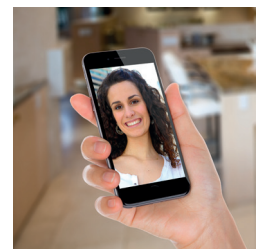

DVC-1000

WIFI DOORBELL WITH CAMERA
WLAN-TÜRKLINGEL MIT KAMERA

Alecto

Wifi doorbell with camera

- See who's at the door, wherever, whenever!
- Instant notification on smartphone and/or tablet
- Talk with person at the door via app
- Records video and stores on SD card
- Easy to install reusing wiring of analogue ringer
- Expandable with extra ringer
- Connection with internet with wifi or utp cable
- For iOS and Android devices (free app)
- Also works in the dark (IR night vision)
- Resolution 1280x720 px
- Viewing angle 135 degrees
- Diameter lens 2,5 mm
- Dimensions (h x w x d) 127 x 166 x 100 mm

WLAN-Türklingel mit Kamera

- Sehen Sie wer bei Ihnen klingelt, wo immer Sie auch sind!
- Sofort eine Meldung auf Ihrem Smartphone und/oder Tablet
- Sprechen Sie mit den Personen vor Ihrer Haustür über die App
- Nimmt Video auf und speichert dies auf einer SD-Karte
- Einfache Installation indem Sie die Kabel der analogen Türklingel verwenden
- Erweiterbar mit einer zusätzlichen, elektronischen Klingel
- Mit WLAN oder Netzkabel zum Internet verbinden
- Für iOS- und Android-Geräte (Gratis App)
- Funktioniert auch im Dunklen (IR Beleuchtung)
- Auflösung 1280x720 px
- Sichtwinkel 135 Grad
- Durchmesser Linse 2,5 mm
- Abmessungen (H x B x T) 127 x 166 x 100 mm

DVC-1000

NL

Wifi deurbel met camera

- Zie wie er bij u aanbelt, waar u ook bent!
- Direct een melding op uw smartphone en/of tablet
- Spreek met de persoon voor de deur via de app
- Neemt video op en slaat dit op SD kaart op
- Eenvoudig aan te sluiten op bedrading van analoge deurbel
- Uitbreidbaar met extra elektronische bel
- Verbind met internet via wifi of netwerkkabel
- Voor iOS en Android apparaten (gratis app)
- Werkt ook in het donker (IR nachtverlichting)
- Resolutie 1280x720 px
- Kijkhoek 135 graden
- Lens diameter 2,5 mm
- Afmetingen (h x b x d) 127 x 166 x 100 mm