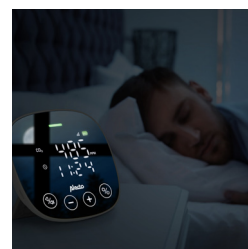

AQ30

PROFESSIONAL CO2 METER
PROFESSIONNELLES CO2-MESSGERÄT

Alecto

Professional CO2 meter

- Always know when to ventilate
- Ideal for preventive monitoring of air quality at home, at school, in the hospitality sector or at work
- Create a good living environment with healthy indoor air
- Professional NDIR sensor with a lifetime of 10 years
- Accurate and stable NDIR measurements over a long period of time
- CE marking and ISO certification EN 61326-1:2013
- Colour indication for air quality (green/orange/red)
- Alarm signal in case of poor ventilation (red light)
- Displays amount of carbon dioxide (CO₂) in ppm
- Automatic calibration
- Displays CO₂ and time | Temperature and humidity | Date and time
- Measuring range CO₂: 0 - 5000 ppm
- Integrated back-up battery (for data retention when moving)
- Can be placed on flat surface or wall mount
- Dimensions (h x b) 30 x 90 x 90mm
- Adapter powered (included)

Professionelles CO2-Messgerät

- Immer wissen, wann man lüften muss
- Ideal für die präventive Überwachung der Luftqualität zu Hause, in der Schule, im Gastgewerbe oder am Arbeitsplatz
- Schaffen Sie ein gutes Lebensumfeld mit gesunder Raumluft
- Professioneller NDIR-Sensor mit einer Lebensdauer von 10 Jahren
- Genaue und stabile NDIR-Messungen über einen langen Zeitraum
- CE-Kennzeichnung und ISO-Zertifizierung EN 61326-1:2013
- Farbanzeige für die Luftqualität (grün/orange/rot)
- Alarmsignal bei schlechter Raumluft (rotes Licht)
- Zeigt die Menge an Kohlendioxid (CO₂) in ppm an
- Automatische Kalibrierung
- Anzeige von CO₂ und Uhrzeit | Temperatur und Luftfeuchtigkeit | Datum und Uhrzeit
- Messbereich CO₂: 0 - 5000 ppm
- Integrierte Pufferbatterie (für die Datenerhaltung, falls das Gerät an einen anderen Platz kommt)
- Geeignet zum Hinstellen oder Aufhängen
- Abmessungen (H x b) 30 x 90 x 90mm
- Mit einem Netzteil betrieben (enthalten)