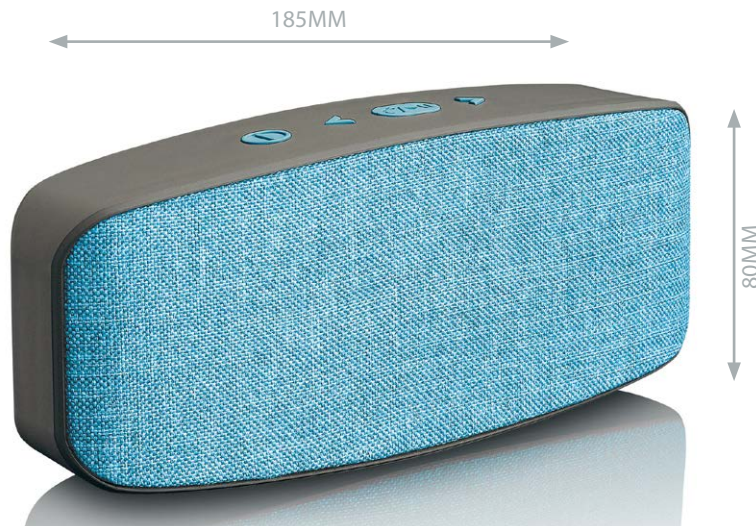

BT-130

Stereo Bluetooth Speaker with Rechargeable Battery

Grey (GY)

Blue (BU)

Pink(PK)

EN

- Bluetooth streaming
- Bluetooth for handsfree calling
- Output power: 2 x 3 Watt (RMS)
- Integrated rechargeable battery
- With hand belt
- Connections : Micro SD slot, AUX input

DE

- Bluetooth streaming
- Bluetooth Freisprechfunktion
- Ausgangsleistung: 2 x 3 Watt (RMS)
- Integrierter Akku
- Inklusive Handschlaufe
- Anschlüsse: Micro SD-Kartenleser, AUX-Eingang

NL

- Bluetooth streaming
- Bluetooth voor handsfree bellen
- Uitgangsvermogen: 2 x 3 Watt (RMS)
- Oplaadbare batterij
- Voorzien van draagriem
- Aansluitingen : Micro SD slot, AUX-ingang

FR

- Bluetooth streaming
- Fonction Bluetooth pour téléphoner en main-libre
- Puissance de sortie: 2 x 3 Watt (RMS)
- Batterie rechargeable intégrée
- Avec dragonne
- Connexions : Micro SD, Entrée audio auxiliaire

ES

- Bluetooth
- Bluetooth y manos libres para llamadas
- Potencia de salida: 2 x 3 Watt (RMS)
- Batería recargable integrada
- Con correa
- Conexiones: Lector de tarjetas micro SD, Entrada AUX

DATA

- Power source: DC 5V 1000mA
- Rechargeable Battery: 3.7V 2000mAh
- Dim. unit : 185 x 51 x 80 mm (WxDxH)
- Giftbox Dim. unit : 253 x 55 x 150mm (WxDxH)
- Net/Gross Weight: 0,316 kg / 0,483 kg
- Master/Inner carton quantity: 16pcs / 4pcs
- EAN-code : 8711902038498 (Grey)
8711902038528 (Pink)
8711902038559 (Blue)
- Custom code : 8518210090