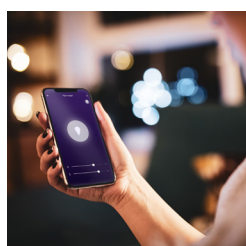

SMARTLIGHT130

SMART FILAMENT LED LAMP WITH WI-FI
SMART-LED-GLÜHLAMPE MIT WLAN

Alecto

Smart filament LED lamp with Wi-Fi

- Automate your lighting, simply and directly via Wi-Fi
- Change colour and brightness of your lighting via your smartphone or tablet
- From a warm atmosphere to a neutral white colour (1800-3000K)
- Free Smart Life app (Android and iOS)
- Easily create timetables and link to other smart products
- Dimmable LED bulb
- Supports voice control via Amazon Alexa or Google Home
- Maximum light output: 450 lumens (45W)
- Low power consumption (5W)
- life expectancy 15.000 hours
- E14 base
- Control all Alecto Smart Life products with a single app
- Works on Tuya and Smartlife
- No bridge / gateway required
- Dimensions (h x ø) 112 x 35 mm
- Mains supply: 230V / 50Hz

Smart-LED-Glühlampe mit WLAN

- Automatisieren Sie Ihre Beleuchtung einfach und direkt über WLAN
- Ändern Sie die Farbe und Helligkeit Ihrer Beleuchtung über Ihr Smartphone oder Tablet
- Von einer warmen Atmosphäre bis zu einer neutralen weißen Farbe (1800 – 3000 K)
- Gratis Smart Life App (Android und iOS)
- Erstellen Sie unkompliziert Zeitpläne und verlinken Sie sie mit anderen Smartprodukten
- Dimmbare LED-Glühbirne
- Unterstützt Sprachsteuerung über Amazon Alexa oder Google Home
- Maximale Lichtleistung: 450 Lumen (45 W)
- Geringer Stromverbrauch (5W)
- Lebensdauer 15.000 Stunden
- Fassung E14
- Steuern Sie alle Alecto Smart Life Produkte mit einer App
- Funktioniert mit Tuya und Smartlife
- Braucht kein Bridge/Gateway
- Abmessungen (H x ø) 112 x 35 mm
- Netzspannung: 230 V/50 Hz