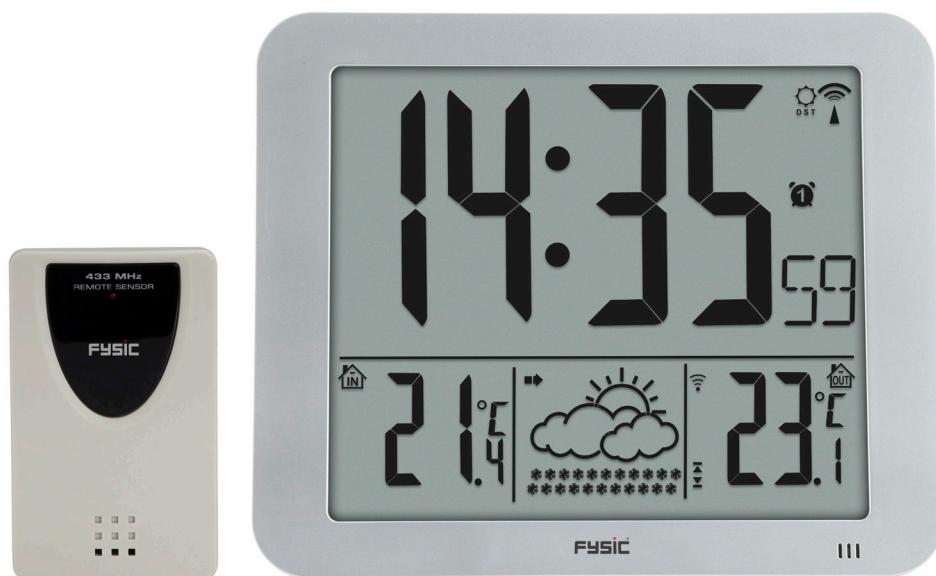

# FKW-2500

LARGE CLOCK WITH TEMPERATURE DISPLAY  
GROSSE UHR MIT TEMPERATURANZEIGE

**FYSIC**<sup>®</sup>

## Large clock with temperature display

- Extra large display
- Wireless outdoor sensor (range up to 30 meter)
- Indoor and outdoor temperature indication
- Animated weather forecast with easy to read icons
- Always the right time (DCF controlled clock/RCC)
- Displays time, date and day
- Alarm clock
- Display size (w x h) 194 x 166 mm
- Display language: NL / FR / DE / GB / ES / IT / DK / RU
- Dimensions indoor unit (h x w x d) 245 x 205 x 30 mm
- Dimensions outdoor sensor (h x w x d) 61 x 101 x 20mm
- Outdoor sensor is battery powered (2x AA excluded)
- Indoor unit is battery powered (4x AA excluded)

## Große Uhr mit Temperaturanzeige

- Extra großes Display
- Kabelloser Außensensor (Reichweite: bis zu 30 Meter)
- Anzeige Innen- und Außentemperatur
- Animierte Wettervorhersage mit leicht lesbaren Symbolen
- Zeigt immer die richtige Zeit an (Funkgesteuerte Uhr)
- Datums-, Tages- und Uhrzeitanzeige
- Wecker
- Displaygröße (B x H) 194 x 166 mm
- Anzeigesprache: NL / FR / DE / GB / ES / IT / DK / RU
- Abmessungen Basisstation (H x B x T) 245 x 205 x 30 mm
- Abmessungen Außensensor (H x B x T) 61 x 101 x 20mm
- Der Außensensor ist batteriebetrieben (2x AA nicht enthalten)
- Innengerät ist batteriebetrieben (4x AA nicht enthalten)

### Grote klok met temperatuurweergave

- Extra groot display
- Draadloze buitensensor (bereik tot 30 meter)
- Weergave binnen- en buitentemperatuur
- Geanimeerde weersverwachting met makkelijk te lezen icoontjes
- Altijd de juiste tijd (DCF-gestuurde klok/RCC)
- Weergave datum, dag en tijd
- Wekker
- Schermgrootte (b x h) 194 x 166 mm
- Displaytaal: NL / FR / DE / GB / ES / IT / DK / RU
- Afmetingen binnenunit (h x b x d) 245 x 205 x 30 mm
- Afmetingen buitensensor (h x b x d) 61 x 101 x 20mm
- Buitensensor werkt op batterijen (2x AA exclusief)
- Binnenunit werkt op batterijen (4x AA exclusief)